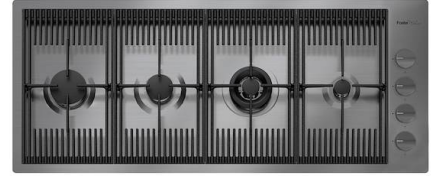

Évier Milanello Gun Metal workstation

Eviers

Code: 1034 056

CARACTÉRISTIQUES

GUN METAL

La finition Gun Metal est obtenue en traitant l'acier par un procédé physique appelé PVD (Physical Vacuum Deposition) qui dépose des particules de métaux nobles sur la surface. Il en résulte un effet esthétique unique et raffiné et une amélioration des propriétés mécaniques de l'acier qui est plus résistant aux chocs et aux rayures.

8644 044

LES APPARIEMENTS RECOMMANDÉS

Mitigeur Milanello
8425 100

Mitigeur Skin Gun Metal
8424 856

Table de cuisson Milanello Gun Metal
7681 006

Table de cuisson Milanello Gun Metal
7680 006