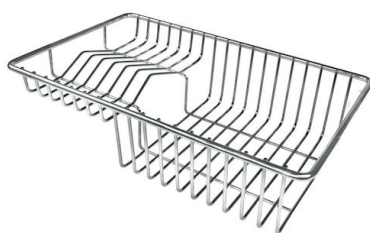

Compatible accessories/Accessori compatibili:

8100 602

Lavello MILANELLO cod. 1034/05*

FT

FTS

GALERIE

FOURNI

Grilles noires Milanello
8100 602

**Vidange automatique Space Push
Gun Metal - PO**
8407 120

ACCESSOIRES OPTIONNELS

**Cuvette perforée en acier
inoxydable**
8156 000

Panier à vaisselle inox
8100 303
* uniquement en combinaison avec
l'accessoire 8644 101