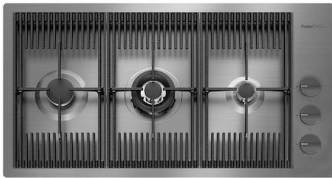

Évier Milanello Gun Metal workstation

Eviers

Code: 1034 056

CARACTÉRISTIQUES

GUN METAL

La finition Gun Metal est obtenue en traitant l'acier par un procédé physique appelé PVD (Physical Vacuum Deposition) qui dépose des particules de métaux nobles sur la surface. Il en résulte un effet esthétique unique et raffiné et une amélioration des propriétés mécaniques de l'acier qui est plus résistant aux chocs et aux rayures.

8644 044

LES APPARIEMENTS RECOMMANDÉS

Mitigeur Milanello
8425 100

Mitigeur Skin Gun Metal
8424 856

Table de cuisson Milanello Gun Metal
7681 006

Table de cuisson Milanello Gun Metal
7680 006